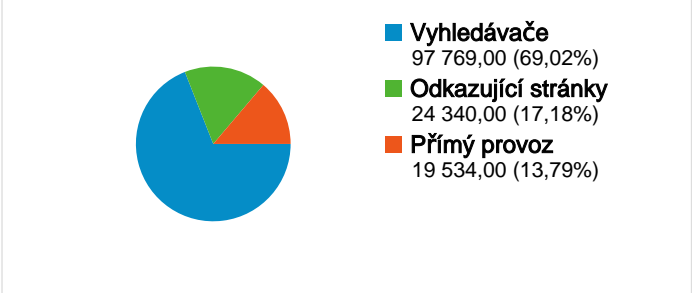

Použití stránek

Přehled návštěvníků

Překryvná data mapy

Přehled zdrojů provozu

Přehled obsahu

Stránky	Zobrazení stránek	% zobrazení stránek
/phprs/index.php	34 328	12,84%
/phprs/view.php?cislocclanku=2	8 947	3,35%
/phprs/view.php?cislocclanku=2	8 529	3,19%
/phprs/index.php?akce=statisti	7 322	2,74%
/phprs/view.php?cislocclanku=2	5 983	2,24%

Počet návštěvníků této stránky: 104 866

 141 643 Návštěvy

 104 866 Absolutní jedineční návštěvníci

 267 299 Zobrazení stránek

 1,89 Průměrná zobrazení stránek

 00:03:56 Doba na stránce

 74,45% Poměr návratů

Ze všech zdrojů provozu byl odeslán celkový počet 141 643 návštěv

13,79% Přímý provoz

17,18% Odkazující stránky

69,02% Vyhledávače

■ Vyhledávače
97 769,00 (69,02%)
■ Odkazující stránky
24 340,00 (17,18%)
■ Přímý provoz
19 534,00 (13,79%)

1 - 10 z 108

Stránky této adresy byly celkově zobrazeny 267 299 x

 **267 299** Zobrazení stránek

 **205 209** Jedinečná zobrazení

 **74,45%** Poměr návratů

Hlavní obsah

Stránky	Zobrazení stránek	% zobrazení stránek
/phprs/index.php	34 328	12,84%
/phprs/view.php?cisloclanku=2005121801	8 947	3,35%
/phprs/view.php?cisloclanku=2006110201	8 529	3,19%
/phprs/index.php?akce=statistika	7 322	2,74%
/phprs/view.php?cisloclanku=2008022101	5 983	2,24%