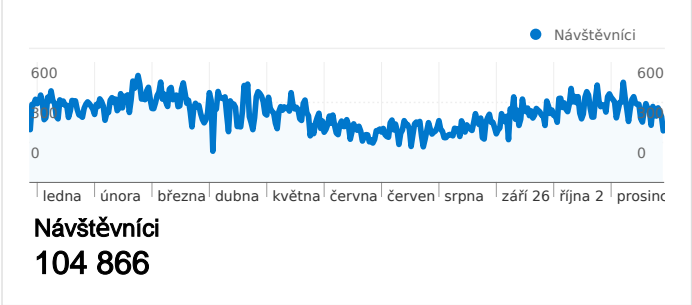

Přehled návštěvníků