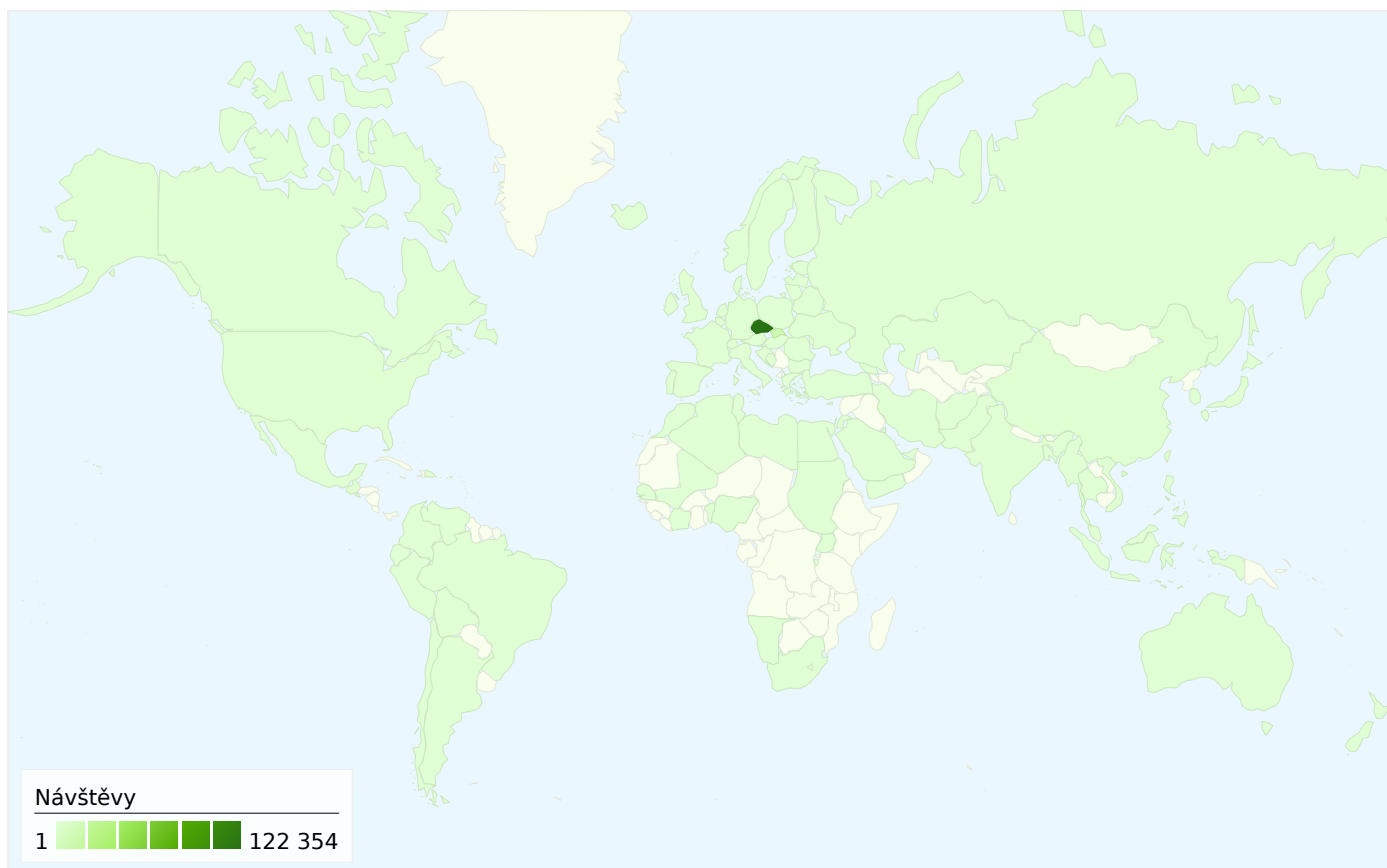

Počet návštěvníků této stránky: 104 866

 141 643 Návštěvy

 104 866 Absolutní jedineční návštěvníci

 267 299 Zobrazení stránek

 1,89 Průměrná zobrazení stránek

 00:03:56 Doba na stránce

 74,45% Poměr návratů

Ze všech zdrojů provozu byl odeslán celkový počet 141 643 návštěv

13,79% Přímý provoz

17,18% Odkazující stránky

69,02% Vyhledávače

■ Vyhledávače
97 769,00 (69,02%)
■ Odkazující stránky
24 340,00 (17,18%)
■ Přímý provoz
19 534,00 (13,79%)

Nejvýkonnější zdroje provozu

Zdroje	Návštěvy	% návštěv	Klíčová slova	Návštěvy	% návštěv
google (organic)	60 137	42,46%	patocka medved	1 761	1,80%
seznam (organic)	33 321	23,52%	vývojová psychologie	1 051	1,07%
(direct) ((none))	19 534	13,79%	digitronové hodiny	1 001	1,02%
images.google.cz (referral)	8 796	6,21%	postřeh	855	0,87%
images.google.sk (referral)	3 269	2,31%	triakový regulátor	800	0,82%

141 643 návštěv přišlo z 108 země/teritoria

Použití stránek

Návštěvy 141 643 % z celkového počtu stránek: 100,00%		Stránky/návštěva 1,89 Prům. stránky: 1,89 (0,00%)		Prům. doba na stránce 00:03:56 Prům. stránky: 00:03:56 (0,00%)		% nových návštěv 73,20% Prům. stránky: 73,13% (0,09%)		Poměr návratů 74,45% Prům. stránky: 74,45% (0,00%)	
Země/teritorium	Návštěvy	Stránky/návštěva	Prům. doba na stránce	% nových návštěv	Poměr návratů				
Czech Republic	122 354	1,94	00:04:19	72,28%	74,03%				
Slovakia	12 937	1,59	00:01:54	75,16%	76,02%				
China	972	1,34	00:00:29	92,08%	86,93%				
Germany	857	1,52	00:00:52	76,66%	78,76%				
United Kingdom	506	1,78	00:01:01	86,76%	77,47%				
United States	491	1,25	00:00:19	96,54%	85,74%				
Poland	329	1,68	00:00:48	85,11%	72,04%				
Norway	242	1,42	00:01:10	91,32%	81,82%				
France	229	1,37	00:00:36	89,96%	79,48%				
Austria	185	1,54	00:01:06	87,03%	80,54%				