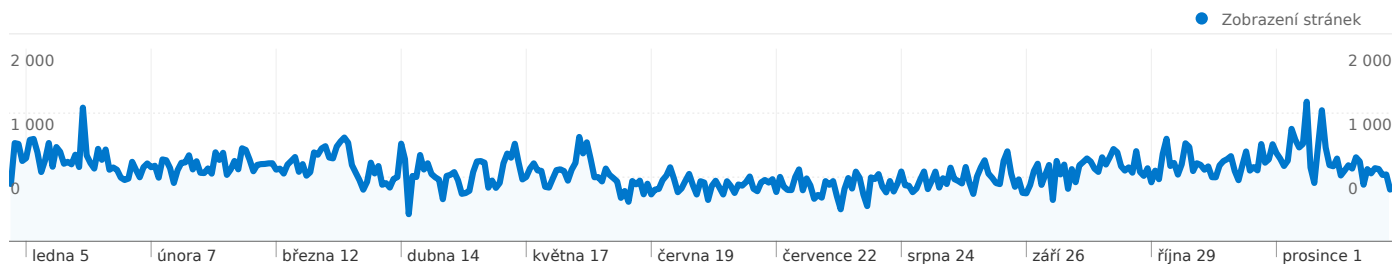

Stránky této adresy byly celkově zobrazeny 267 299 x

267 299 Zobrazení stránek

205 209 Jedinečná zobrazení

74,45% Poměr návratů

Hlavní obsah

Stránky	Zobrazení stránek	% zobrazení stránek
/phprs/index.php	34 328	12,84%
/phprs/view.php?cisloclanku=2005121801	8 947	3,35%
/phprs/view.php?cisloclanku=2006110201	8 529	3,19%
/phprs/index.php?akce=statistika	7 322	2,74%
/phprs/view.php?cisloclanku=2008022101	5 983	2,24%