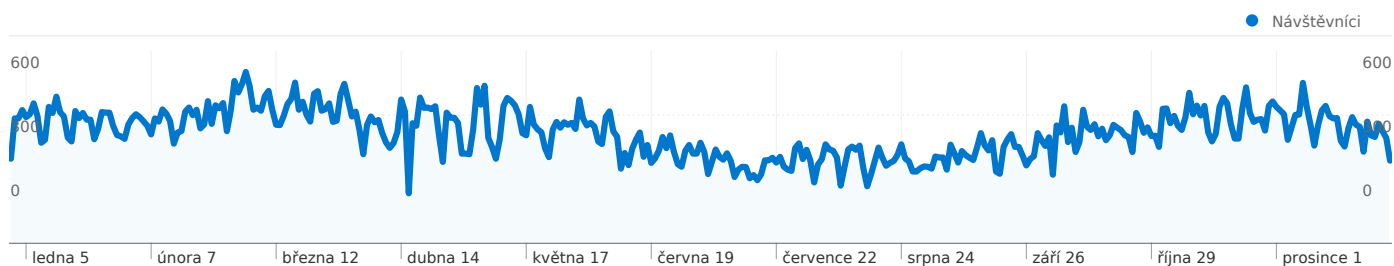

Použití stránek

Přehled návštěvníků

Překryvná data mapy

Přehled zdrojů provozu

Přehled obsahu

Stránky	Zobrazení stránek	% zobrazení stránek
/phprs/index.php	34 328	12,84%
/phprs/view.php?cislocclanku=2	8 947	3,35%
/phprs/view.php?cislocclanku=2	8 529	3,19%
/phprs/index.php?akce=statisti	7 322	2,74%
/phprs/view.php?cislocclanku=2	5 983	2,24%

Počet návštěvníků této stránky: 104 866

 141 643 Návštěvy

 104 866 Absolutní jedineční návštěvníci

 267 299 Zobrazení stránek

 1,89 Průměrná zobrazení stránek

 00:03:56 Doba na stránce

 74,45% Poměr návratů

Ze všech zdrojů provozu byl odeslán celkový počet 141 643 návštěv

13,79% Přímý provoz

17,18% Odkazující stránky

69,02% Vyhledávače

■ Vyhledávače
97 769,00 (69,02%)
■ Odkazující stránky
24 340,00 (17,18%)
■ Přímý provoz
19 534,00 (13,79%)

1 - 10 z 108

Stránky této adresy byly celkově zobrazeny 267 299 x

 **267 299** Zobrazení stránek

 **205 209** Jedinečná zobrazení

 **74,45%** Poměr návratů

Hlavní obsah

Stránky	Zobrazení stránek	% zobrazení stránek
/phprs/index.php	34 328	12,84%
/phprs/view.php?cisloclanku=2005121801	8 947	3,35%
/phprs/view.php?cisloclanku=2006110201	8 529	3,19%
/phprs/index.php?akce=statistika	7 322	2,74%
/phprs/view.php?cisloclanku=2008022101	5 983	2,24%