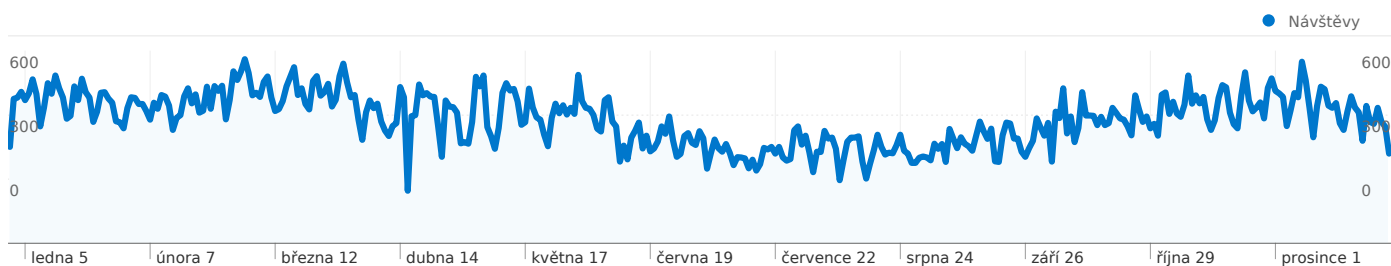

Počet návštěvníků této stránky: 104 866

 141 643 Návštěvy

 104 866 Absolutní jedineční návštěvníci

 267 299 Zobrazení stránek

 1,89 Průměrná zobrazení stránek

 00:03:56 Doba na stránce

 74,45% Poměr návratů

Ze všech zdrojů provozu byl odeslán celkový počet 141 643 návštěv

13,79% Přímý provoz

17,18% Odkazující stránky

69,02% Vyhledávače

■ Vyhledávače
97 769,00 (69,02%)
■ Odkazující stránky
24 340,00 (17,18%)
■ Přímý provoz
19 534,00 (13,79%)