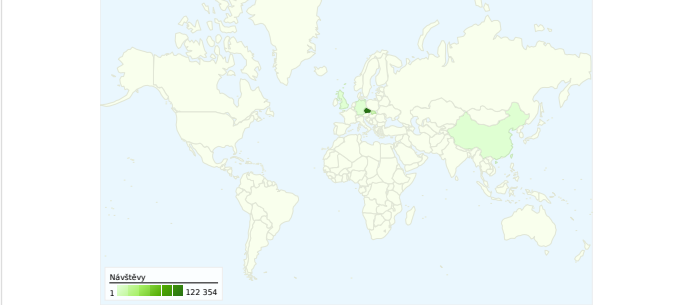

Překryvná data mapy